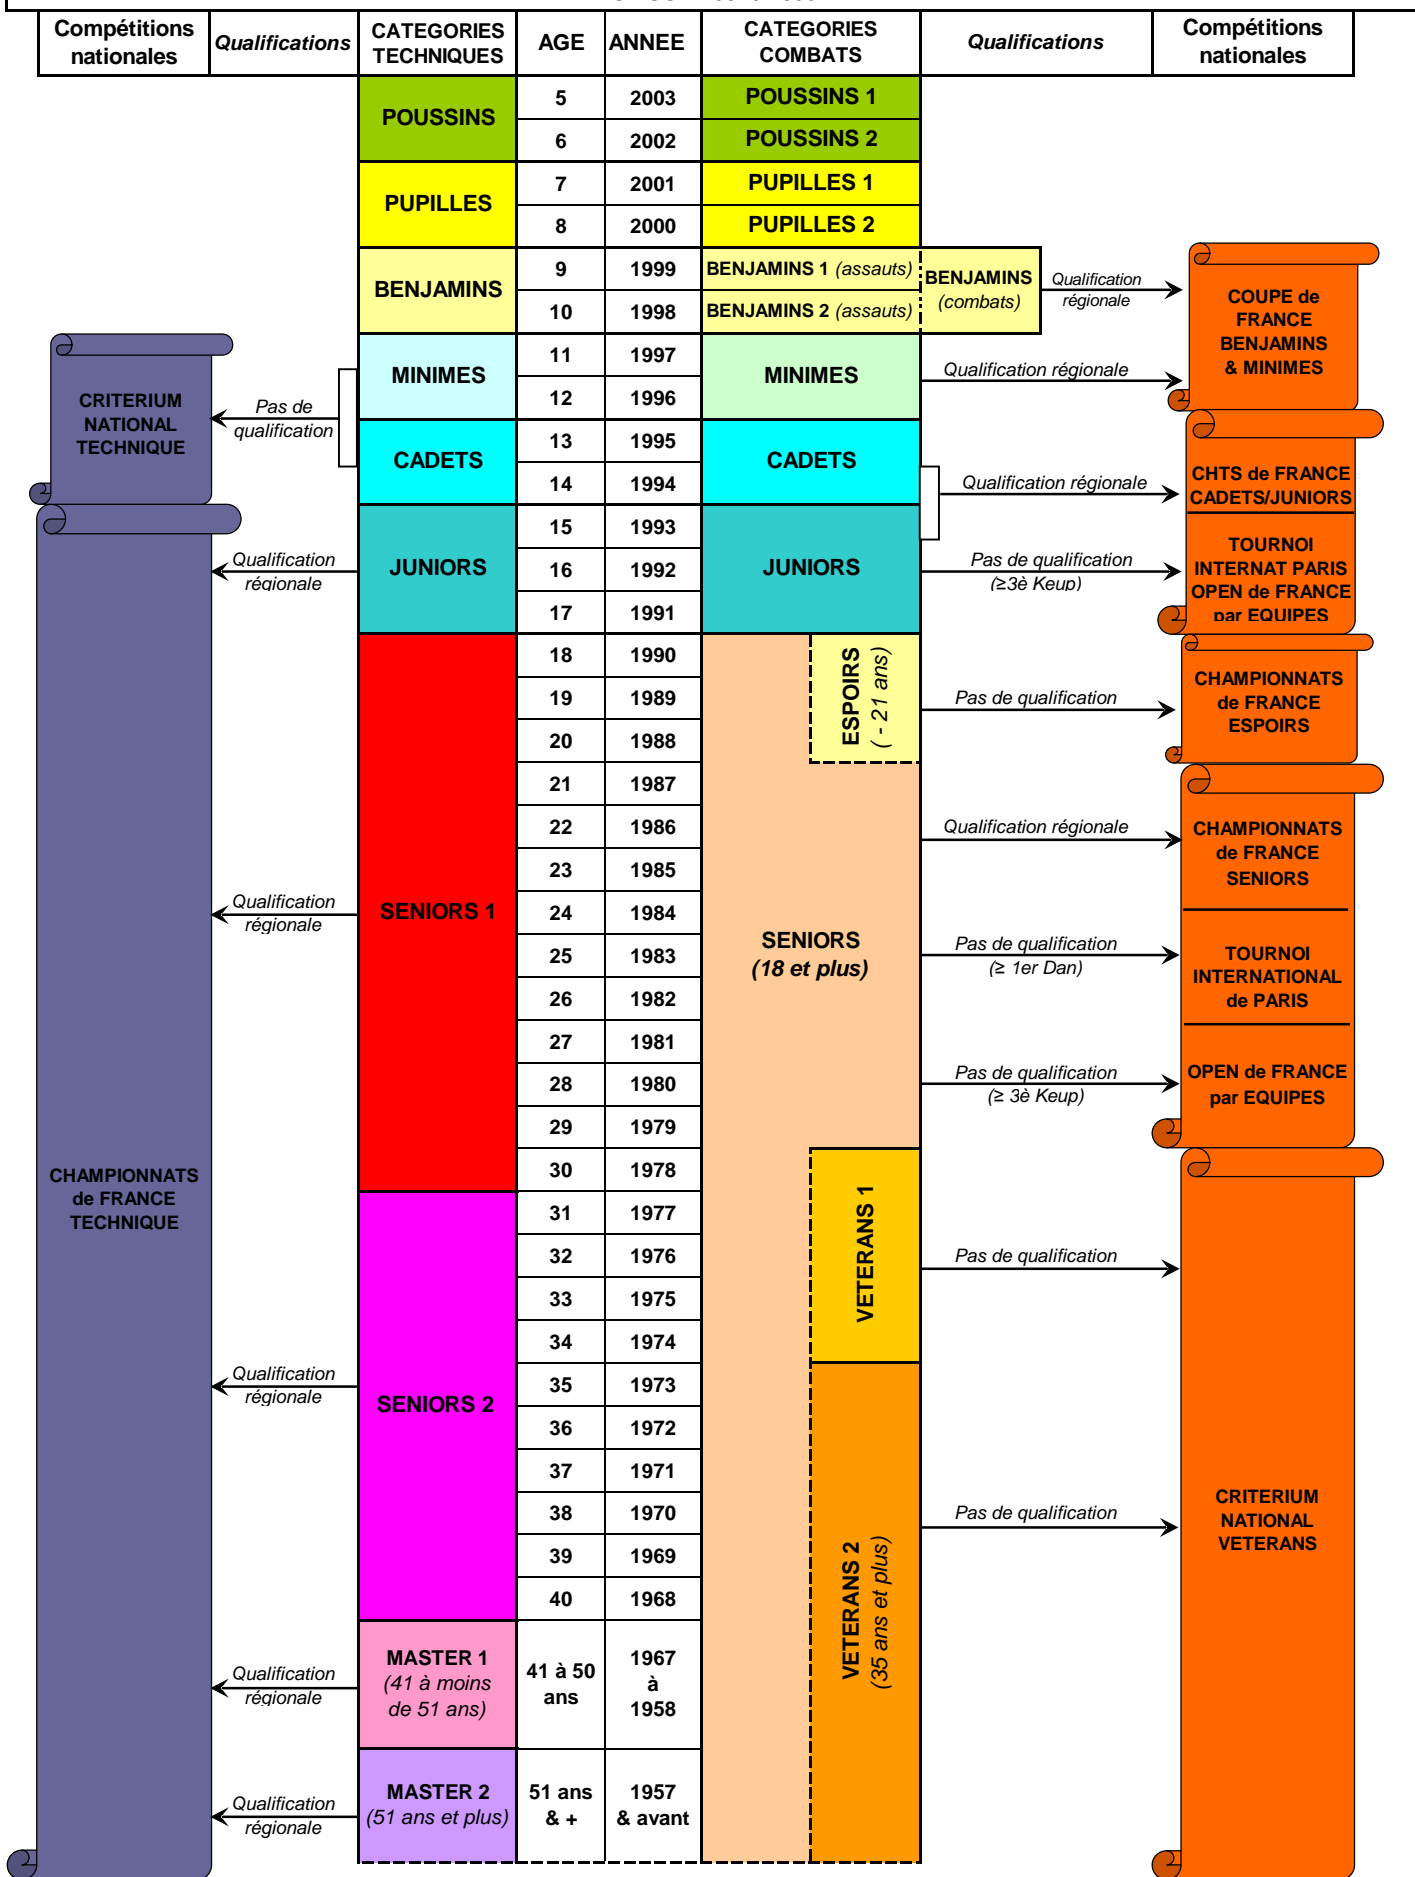

CATEGORIES D'AGES DES COMPETITIONS TECHNIQUES ET COMBATS
- SAISON 2007 / 2008 -

L'âge de référence pour toute la saison sportive, est l'âge du licencié au 31/12 de l'année civile qui suit le début de saison
(Les conditions de participations sont fixées par les procédures administratives d'inscriptions aux compétitions)